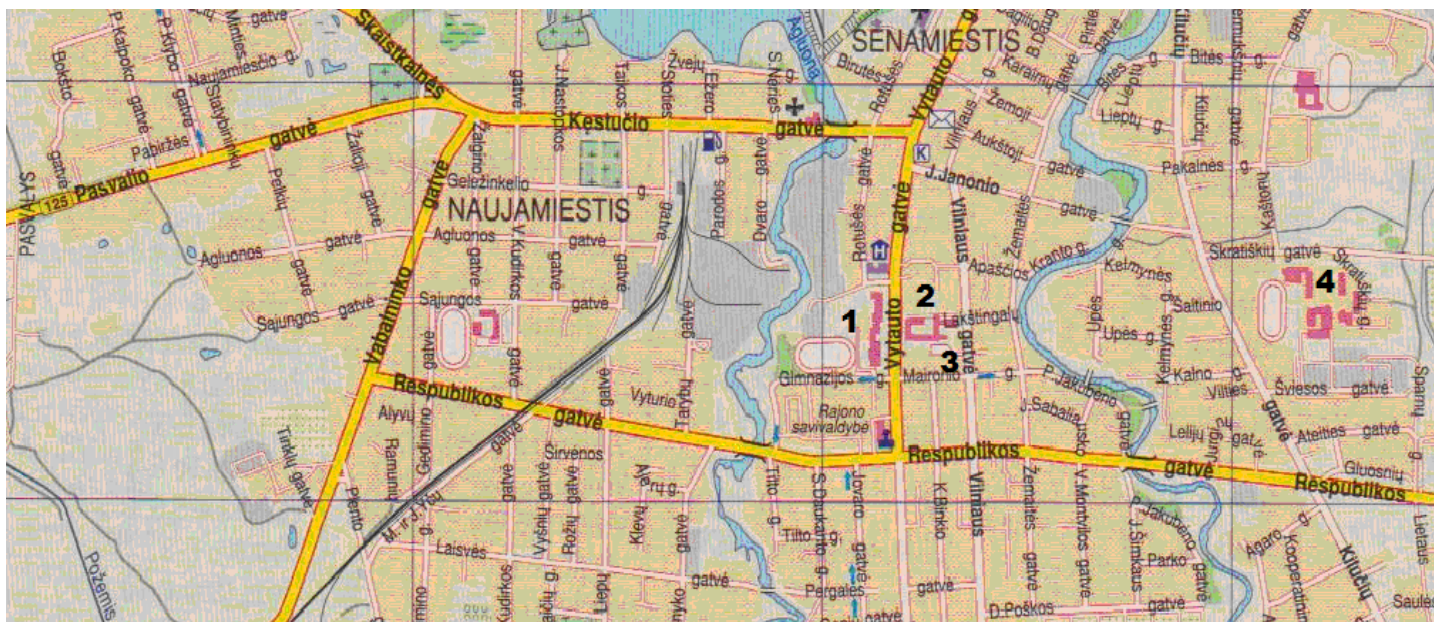

Biržų miesto žemėlapis - LitIO'21 vykdymo vieta bei dalyvių apgyvendinimo vietos

- 1 – „Saulės“ gimnazija (olimpiados vykdymo vieta).
- 2 – „Aušros“ vidurinė mokykla (uždavinių sprendimo ir nakvynės vieta).
- 3 – Dalyvių maitinimo vieta.
- 4 – Politechnikos mokykla (nakvynės vieta).